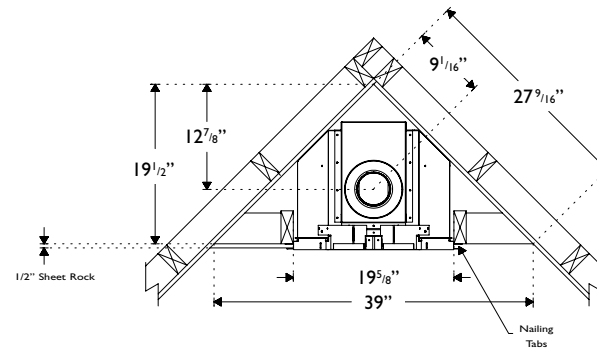

MQ19ZDV Corner Framing Dimensions (inches)

Top Flue Model	Height		Front Width		Depth		Viewing Area	
	Actual	Framing	Actual	Framing	Actual	Framing	Width	Length
MQ19ZDV	32 <sup>7</sup> / <sub>8</sub> "	33"	19 <sup>3</sup> / <sub>8</sub> "	19 <sup>5</sup> / <sub>8</sub> "	15 <sup>5</sup> / <sub>8</sub> "	15"	13 <sup>7</sup> / <sub>8</sub> "	18 <sup>3</sup> / <sub>8</sub> "